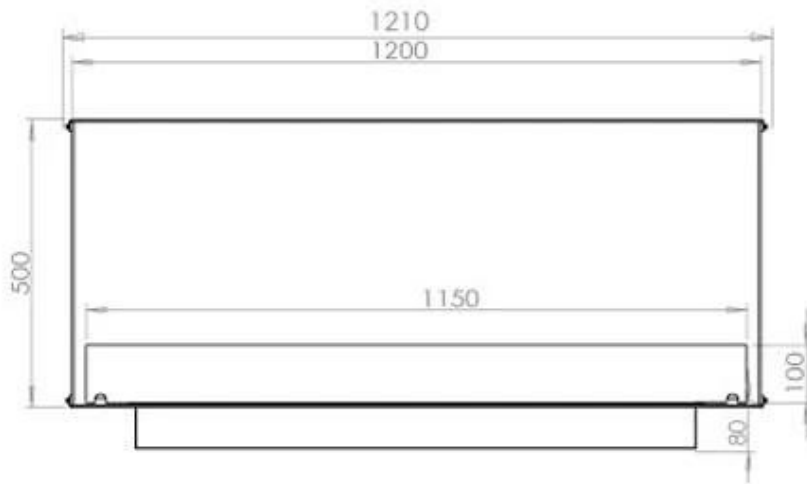

#### Size

Length/Width	120 cm
Height	50 cm
Depth	40 cm
Weight	35 kg

### PrimeFire 1000

**FLA 3 990 mm**

**FLA 3+ 990 mm**