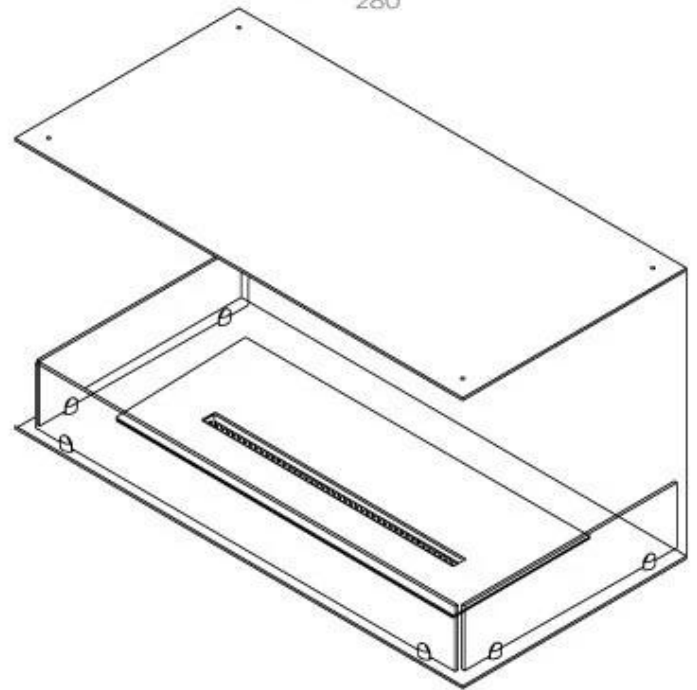

Size

Length/Width	100 cm
Height	50 cm
Depth	40 cm
Weight	30 kg

Superior Manual

FLA 3+ 790 mm

FLA 3 790 mm

PrimeFire 700

Automatic burner 700