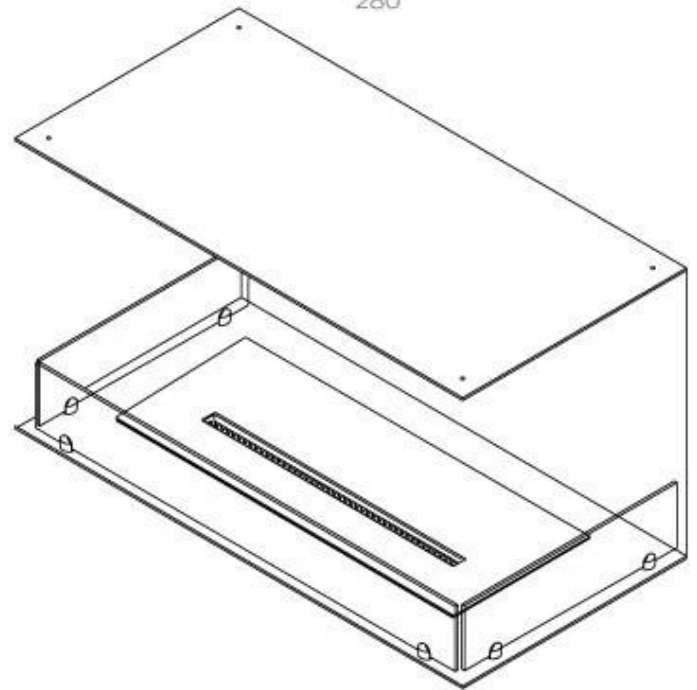

Size

Length/Width	100 cm
Height	50 cm
Depth	40 cm
Weight	30 kg

Superior Manual

FLA 3+ 790 mm

FLA 3 790 mm

PrimeFire 700

Automatic burner 700