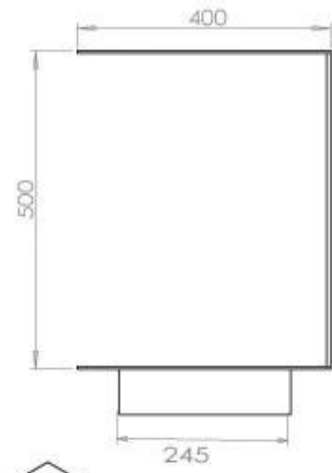

Size

Length/Width	100 cm
Height	50 cm
Depth	40 cm
Weight	30 kg

Superior Manual

FLA 3+ 790 mm

FLA 3 790 mm

PrimeFire 700

Automatic burner 700