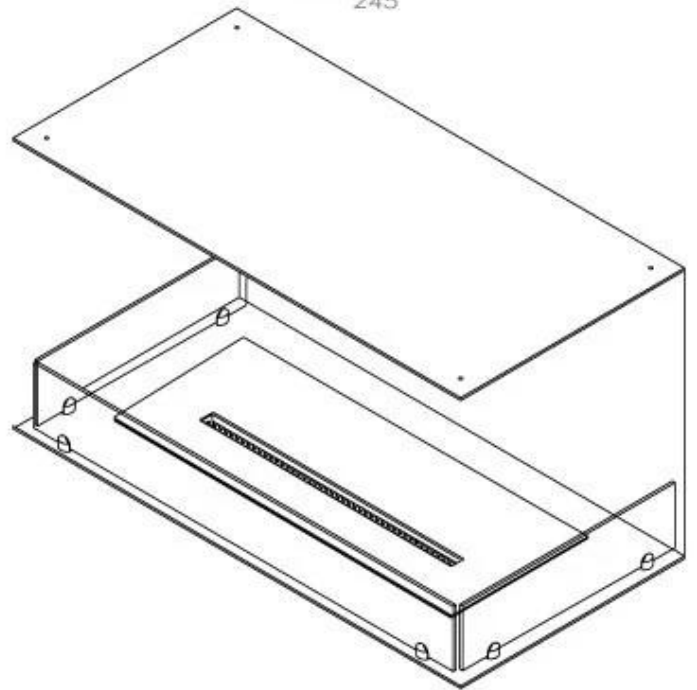

Size

Length/Width	100 cm
Height	50 cm
Depth	40 cm
Weight	30 kg

Superior Manual

FLA 3+ 790 mm

FLA 3 790 mm

PrimeFire 700

Automatic burner 700