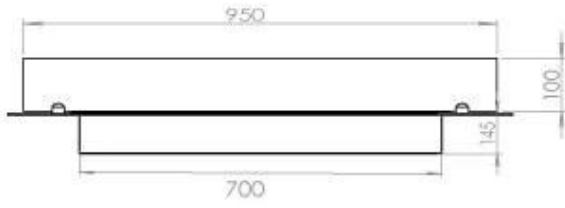

PrimeFire 700