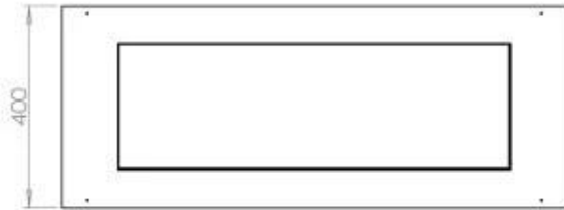

PrimeFire 700