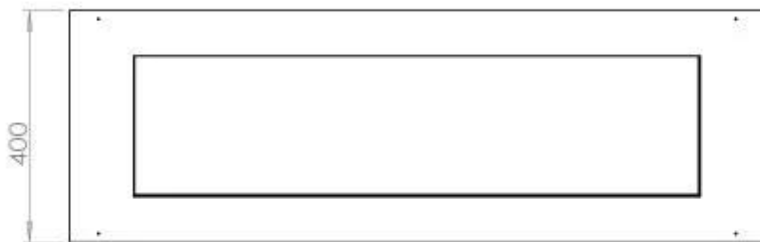

Size

Length/Width	120 cm
Depth	40 cm
Weight	20 kg

FLA 3+ 990 mm

FLA 3 990 mm

Automatic burner 1000

PrimeFire 1000

Superior Manual 1000