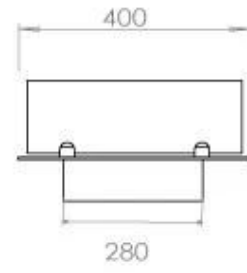

Size

Length/Width	120 cm
Depth	40 cm
Weight	20 kg

FLA 3+ 990 mm

FLA 3 990 mm

Automatic burner 1000

PrimeFire 1000

Superior Manual 1000