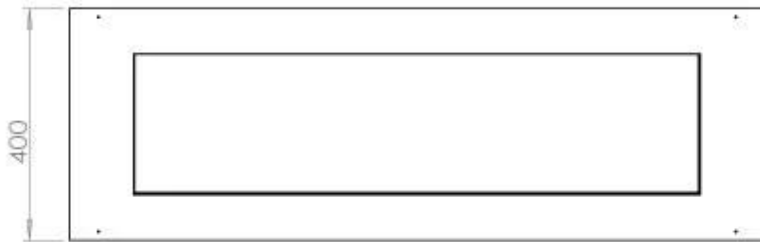

Size

Length/Width	120 cm
Depth	40 cm
Weight	20 kg

FLA 3+ 990 mm

FLA 3 990 mm

Automatic burner 1000

PrimeFire 1000

Superior Manual 1000