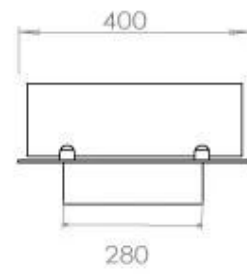

Size

Length/Width	120 cm
Depth	40 cm
Weight	20 kg

FLA 3+ 990 mm

FLA 3 990 mm

Automatic burner 1000

PrimeFire 1000

Superior Manual 1000