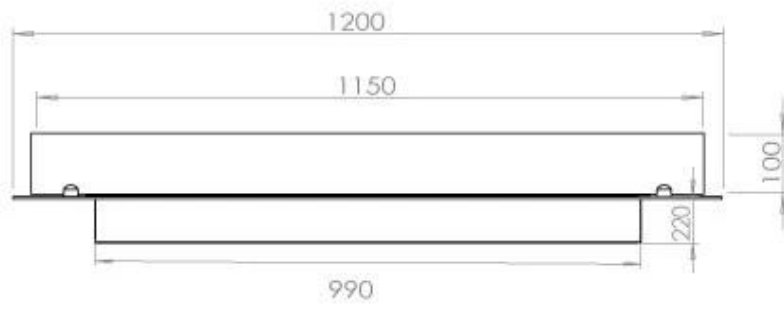

Size

Length/Width	120 cm
Depth	40 cm
Weight	20 kg

FLA 3+ 990 mm

FLA 3 990 mm

Automatic burner 1000

PrimeFire 1000

Superior Manual 1000