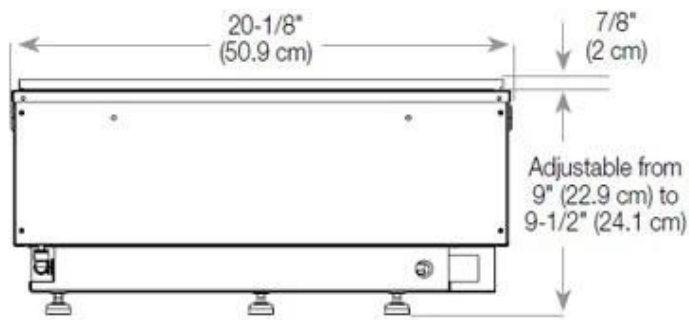

Size

Length/Width	100 cm
Height	50 cm
Depth	40 cm
Weight	30 kg
Cable lenght	150 cm

CASSETTE 500 AUTOMATIC

TOP

FRONT

SIDE

CASSETTE 500 MANUAL

TOP