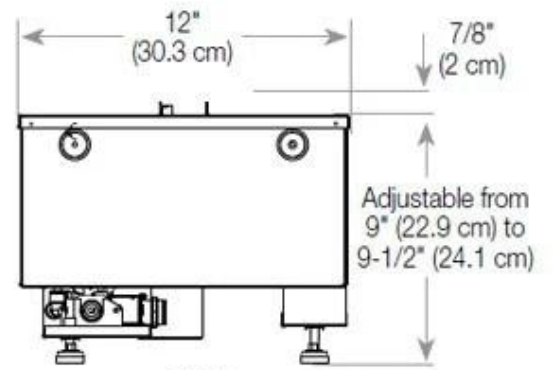

Size

Length/Width	100 cm
Height	50 cm
Depth	40 cm
Weight	30 kg
Cable lenght	150 cm

CASSETTE 500 AUTOMATIC

TOP

FRONT

SIDE

CASSETTE 500 MANUAL

TOP