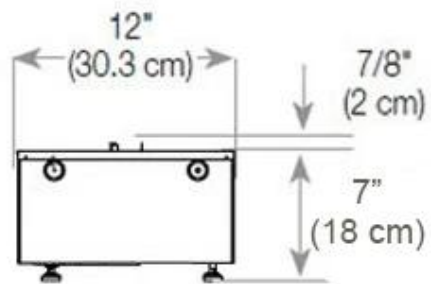

#### Size

Length/Width	120 cm
Height	50 cm
Depth	40 cm
Weight	35 kg
Cable lenght	150 cm

CASSETTE 100 AUTOMATIC

CASSETTE 1000 MANUAL

FRONT

SIDE