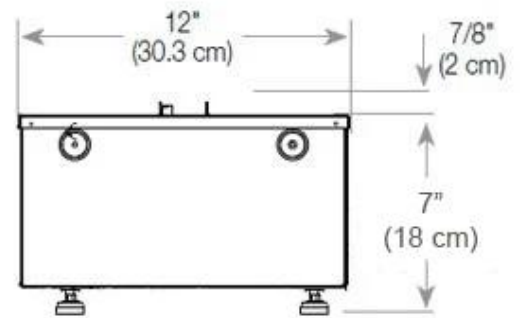

Size

Length/Width	80 cm
Height	50 cm
Depth	40 cm
Weight	25 kg
Cable lenght	150 cm

CASSETTE 500 MANUAL

TOP

FRONT

SIDE

CASSETTE 500 AUTOMATIC

TOP