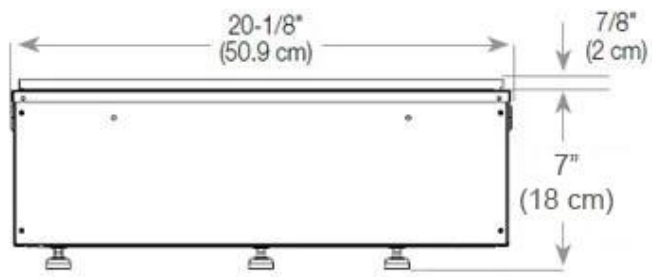

Size

Length/Width	100 cm
Height	50 cm
Depth	40 cm
Weight	30 kg
Cable lenght	150 cm

CASSETTE 500 MANUAL

TOP

FRONT

SIDE

CASSETTE 500 AUTOMATIC