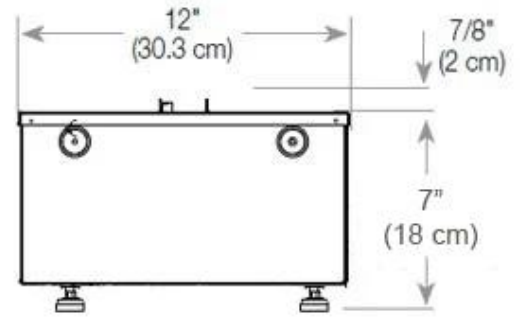

Size

Length/Width	100 cm
Height	50 cm
Depth	40 cm
Weight	30 kg
Cable lenght	150 cm

CASSETTE 500 MANUAL

TOP

FRONT

SIDE

CASSETTE 500 AUTOMATIC