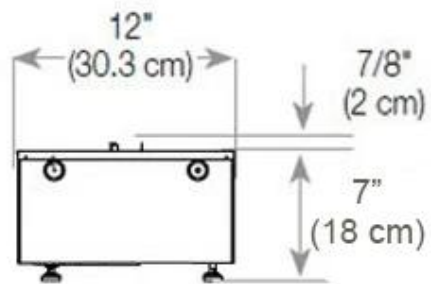

Size

Length/Width	120 cm
Height	50 cm
Depth	40 cm
Weight	40 kg
Cable lenght	150 cm

CASSETTE 100 AUTOMATIC

CASSETTE 1000 MANUAL

FRONT

SIDE