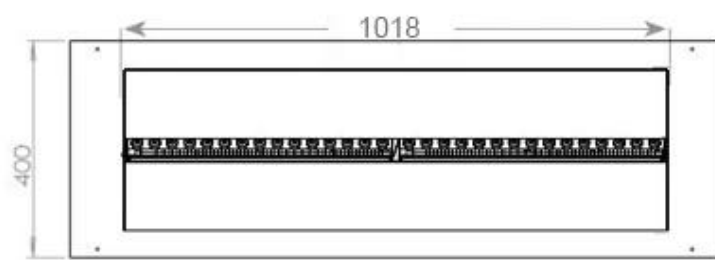

Size

Length/Width	120 cm
Height	50 cm
Depth	40 cm
Weight	40 kg
Cable lenght	150 cm

CASSETTE 100 AUTOMATIC

CASSETTE 1000 MANUAL

FRONT

SIDE