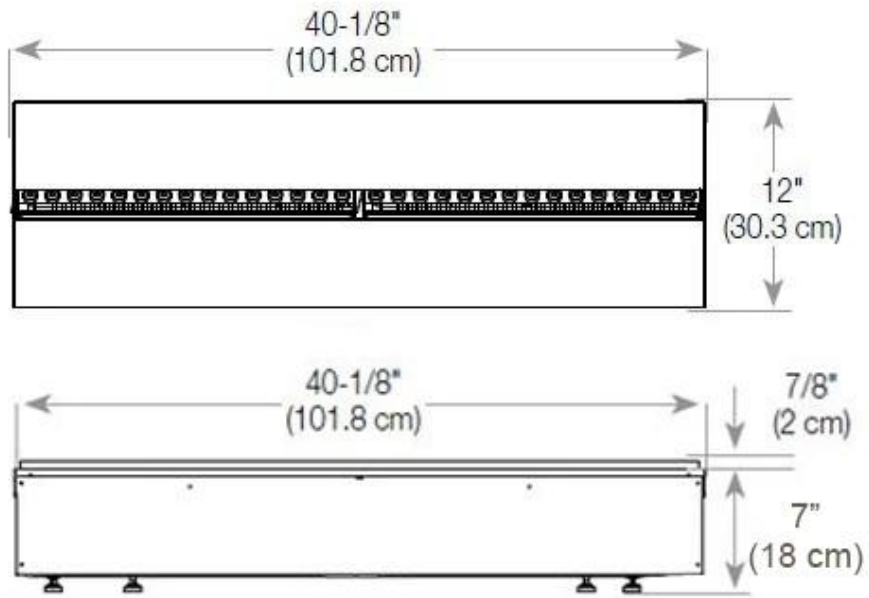

Size

Length/Width	120 cm
Height	50 cm
Depth	40 cm
Weight	40 kg
Cable lenght	150 cm

CASSETTE 100 AUTOMATIC

CASSETTE 1000 MANUAL

FRONT

SIDE