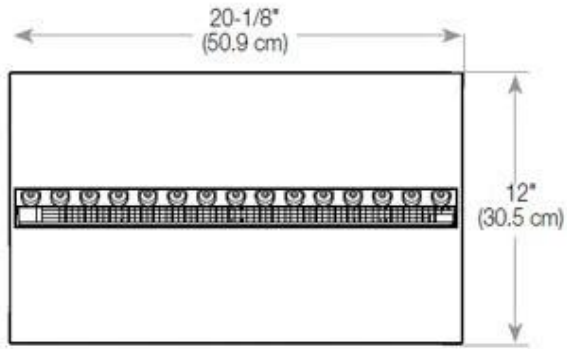

#### Size

Length/Width	100 cm
Depth	40 cm
Weight	25 kg
Cable lenght	150 cm

CASSETTE 500 MANUAL

TOP

FRONT

SIDE

CASSETTE 500 AUTOMATIC

TOP