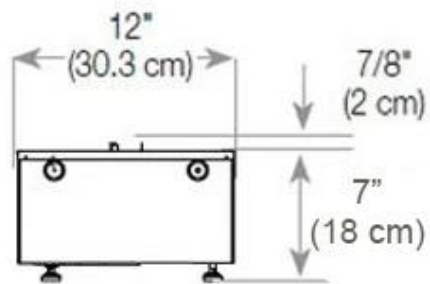

Size

Length/Width	120 cm
Depth	40 cm
Weight	30 kg
Cable lenght	150 cm

CASSETTE 1000 MANUAL

FRONT

SIDE

CASSETTE 100 AUTOMATIC