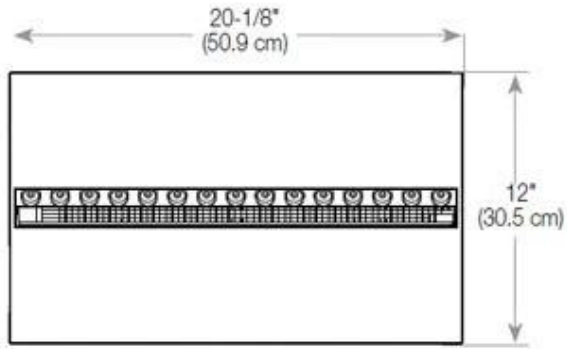

#### Size

Length/Width	80 cm
Height	50 cm
Depth	40 cm
Weight	25 kg
Cable lenght	150 cm

CASSETTE 500 MANUAL

TOP

FRONT

SIDE

CASSETTE 500 AUTOMATIC

TOP