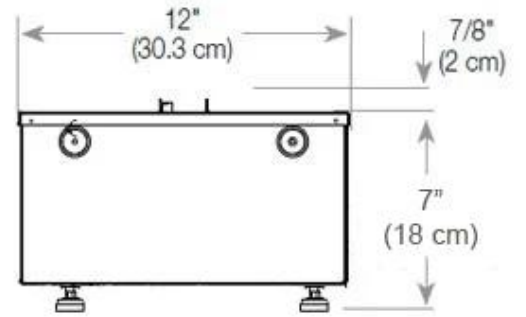

Size

Length/Width	80 cm
Height	50 cm
Depth	40 cm
Weight	25 kg

CASSETTE 500 MANUAL

TOP

FRONT

SIDE

CASSETTE 500 AUTOMATIC

TOP