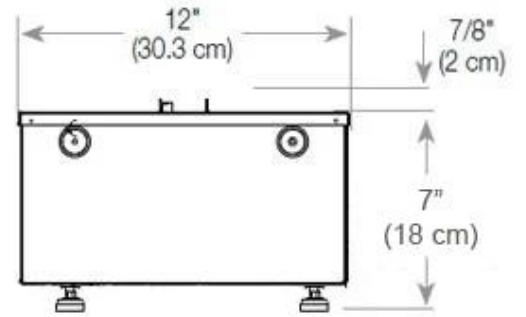

Size

Length/Width	100 cm
Height	50 cm
Depth	40 cm
Weight	30 kg
Cable lenght	150 cm

CASSETTE 500 MANUAL

TOP

FRONT

SIDE

CASSETTE 500 AUTOMATIC

TOP