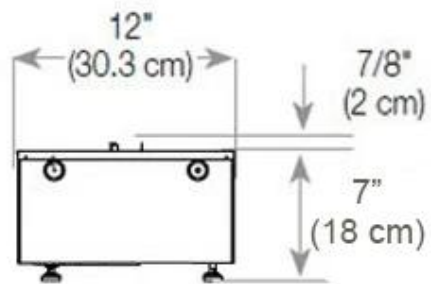

#### Size

Length/Width	120 cm
Height	50 cm
Depth	40 cm
Weight	30 kg
Cable lenght	150 cm

CASSETTE 1000 MANUAL

FRONT

SIDE

CASSETTE 100 AUTOMATIC