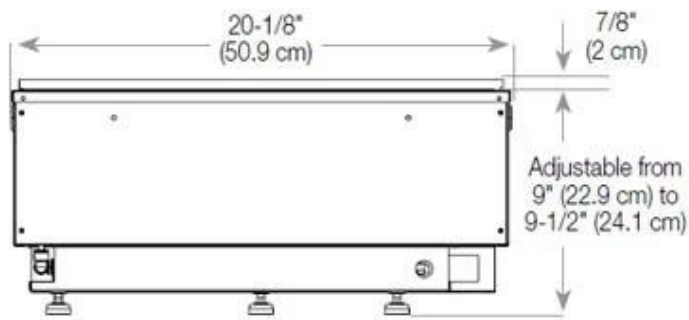

Size

Length/Width	100 cm
Height	50 cm
Depth	40 cm
Weight	30 kg
Cable lenght	150 cm

CASSETTE 500 MANUAL

TOP

FRONT

SIDE

CASSETTE 500 AUTOMATIC

TOP