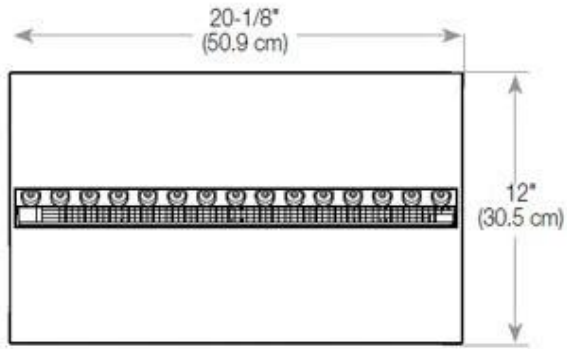

Size

Length/Width	100 cm
Height	50 cm
Depth	40 cm
Weight	30 kg
Cable lenght	150 cm

CASSETTE 500 MANUAL

TOP

FRONT

SIDE

CASSETTE 500 AUTOMATIC

TOP