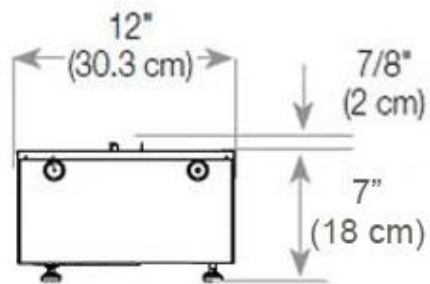

Size

Length/Width	120 cm
Height	50 cm
Depth	40 cm
Weight	40 kg
Cable lenght	150 cm

CASSETTE 1000 MANUAL

FRONT

SIDE

CASSETTE 100 AUTOMATIC