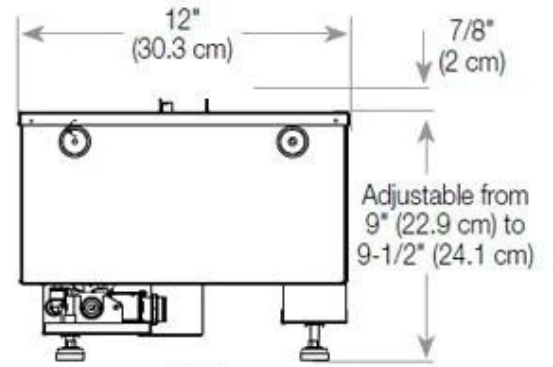

#### Size

Length/Width	100 cm
Depth	40 cm
Weight	16 kg
Cable lenght	150 cm

CASSETTE 500 AUTOMATIC

TOP

FRONT

SIDE

CASSETTE 500 MANUAL

TOP