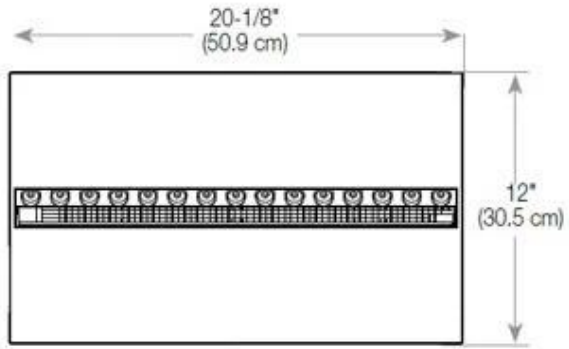

#### Size

Length/Width	100 cm
Depth	40 cm
Weight	16 kg
Cable lenght	150 cm

CASSETTE 500 AUTOMATIC

TOP

FRONT

SIDE

CASSETTE 500 MANUAL

TOP